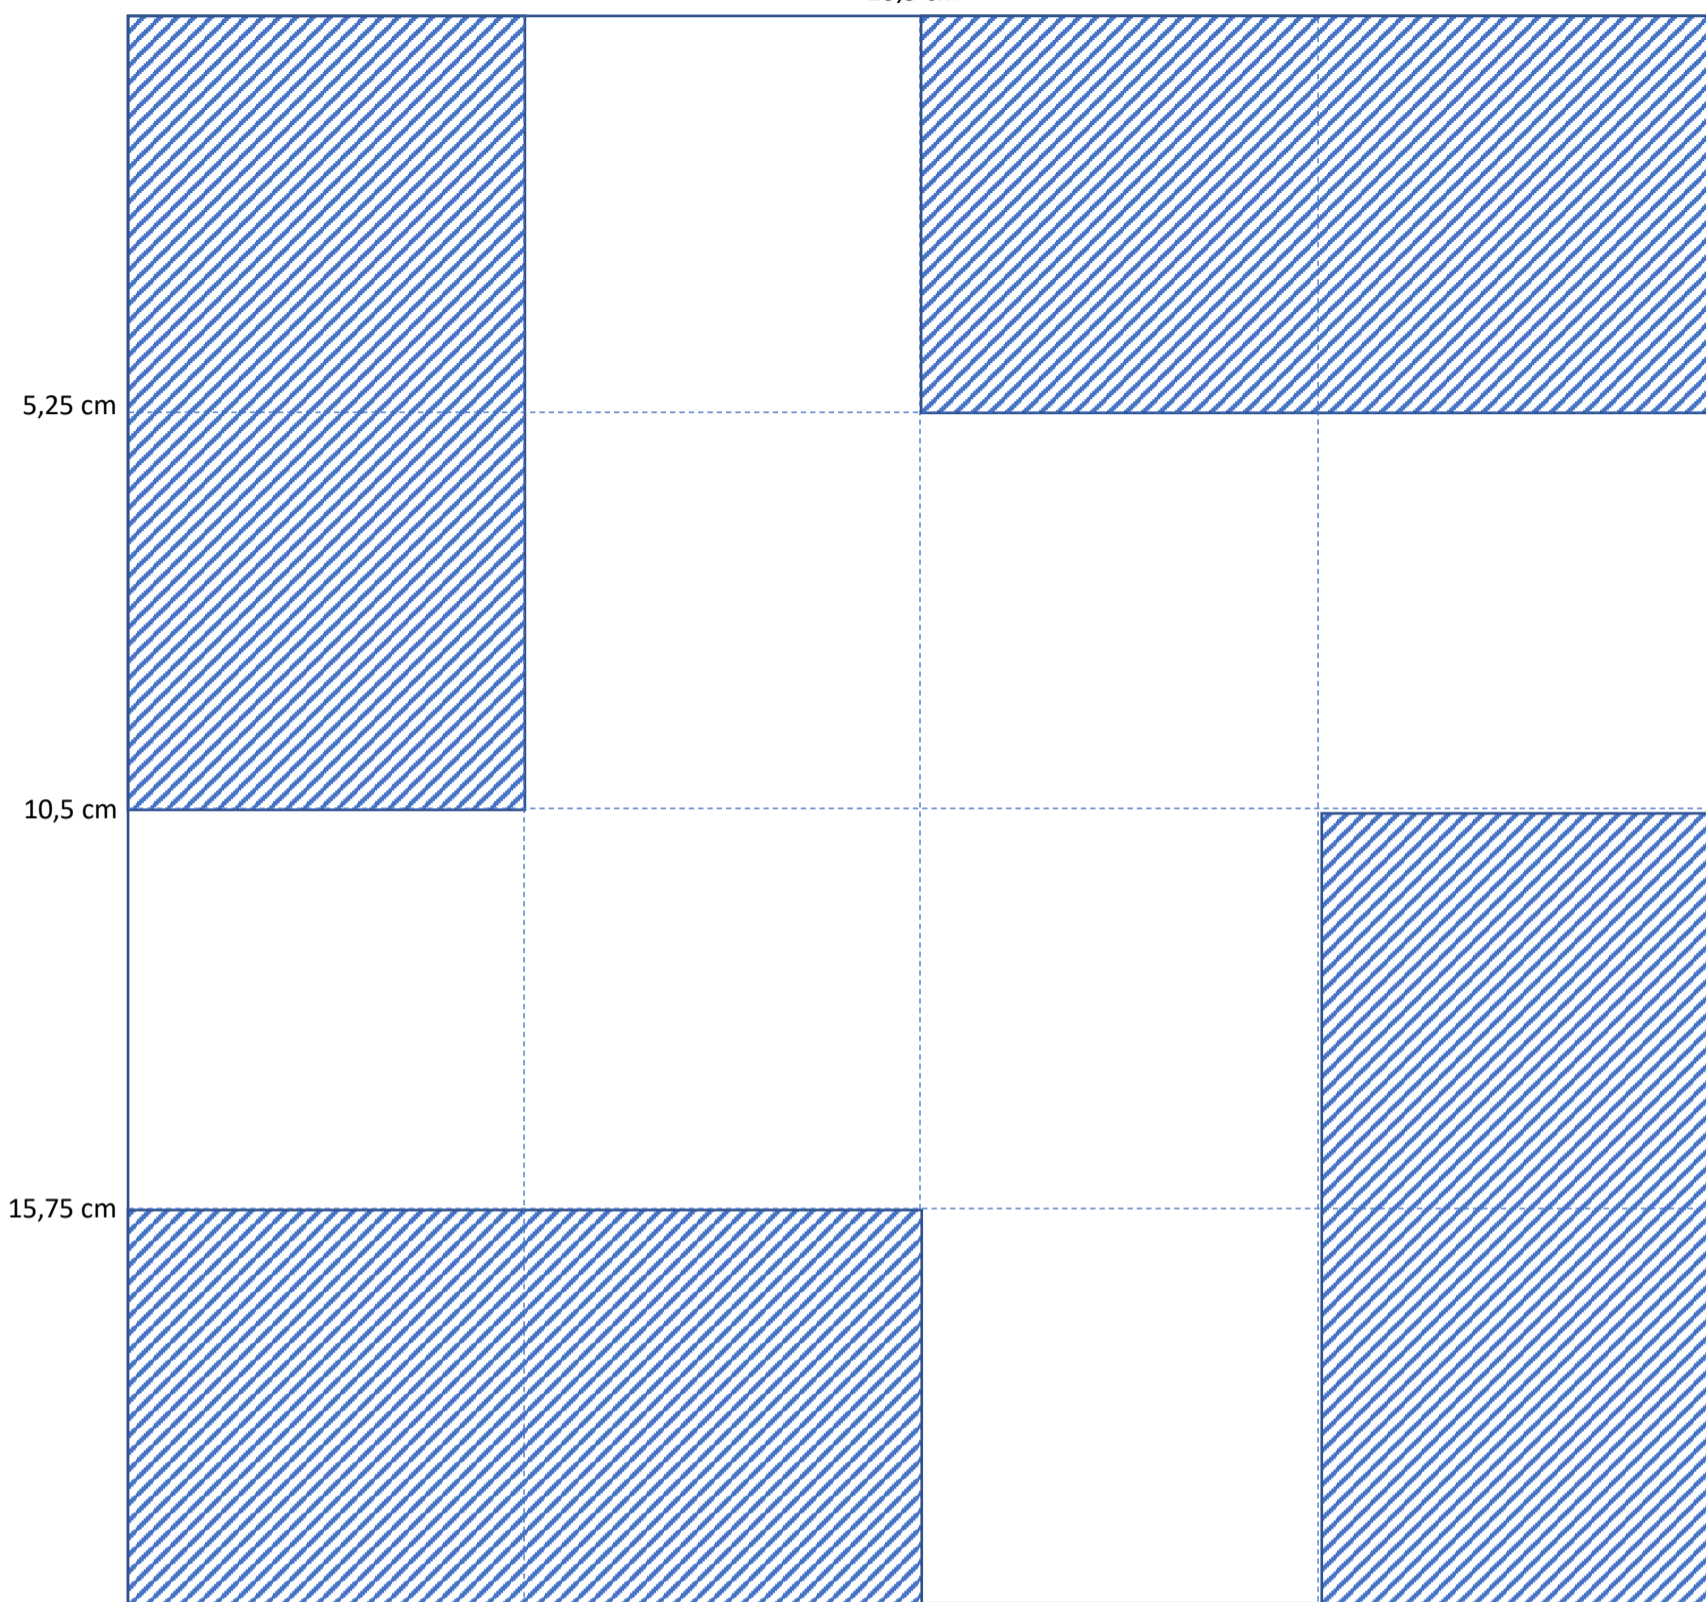

Farbkarton in 21 x 21 cm

5,25 cm

10,5 cm

15,75 cm

Schraffierte
Flächen
abschneiden